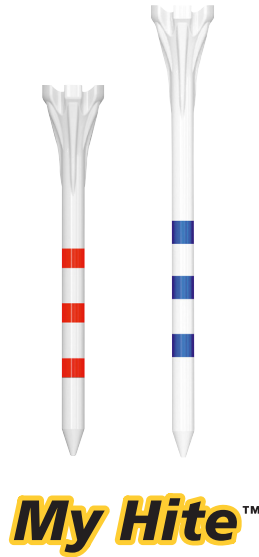

Mit Ratschenfunktion; links- und rechtsdrehend.

1863 Champ Spikeschlüssel Pro Plus®

CHAMP *Zuma*
FLY tee™

Pride Sports®

Champ FLYtee®

2 3/4 inch MyHite

153727 weiß/rot, 30 Tees

3 1/4 inch MyHite

153734 weiß/blau, 25 Tees

2 3/4 inch

153827 weiß, 30 Tees

3 1/4 inch

1538362 weiß, 20 Tees

PTS Pride Performance
 Plastic Golf Tees

1 1/2 inch

190010 weiß/orange, 30 Tees