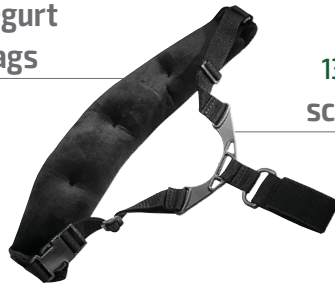

145920 ca. 5,50 m (eingefahren ca. 1,19 m)

145910 ca. 3,65 m (eingefahren ca. 1,12 m)

1479 Ballangel Mini

Mit Teleskop-Schaft 1,98 m.

1352 Regencover

1347 Regencover Deluxe
mit integrierter Tasche

135310 Golfschirmhalter

Schirmhalter für Griffe bis
45 mm Durchmesser.

**1353 Golfschirmhalter
TAIFUN**

Schirmhalter für Griffe bis
35 mm Durchmesser.

**Tragegurt
für Bags**

**1349 Kombi-
schultergurt**

**1872 Rucksack-
tragegurt**