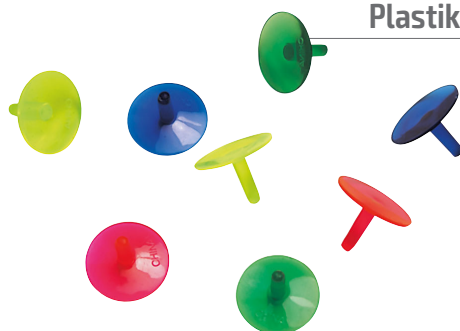

Durchmesser 20 mm,
50 Stück
14041 rot
14042 grün
14044 gelb
14046 blau