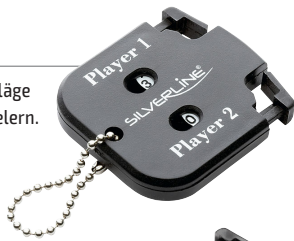

Nashorn

192602 bis 260 ccm
194502 bis 460 ccm

Tier-Headcover Deluxe

Bär

1321B bis 260 ccm

Tier-Puttercover

154110 Electric Stroke Counter

Zählt jedes Loch sowie den Gesamtscore für ein bis vier Spieler oder Spiele.

1526 Scorer

1544

Zählt die Schläge von zwei Spielern.

Scorer

154410

Zählt die Schläge und die Putts.

135825 Beadcounter Jumbo

Zählkette mit extra großen Kugeln.