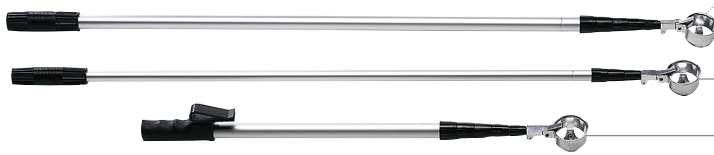

134685 Softspikes®

Prosoft Brush

im Blister, schwarz

Minibürste „3 in 1“

1366 schwarz

136609 rosa

Ballangel mit Teleskop-Schaft

1356 ca. 5,40 m (eingefahren ca. 1,16 m)