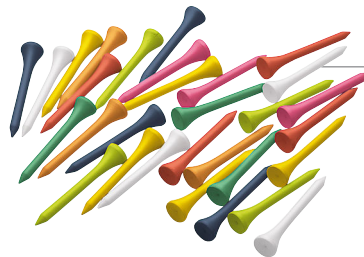

1525 Plastic-Tee-Holder

Durch Einschoben des Tees ergibt sich die Step-Tee-Funktion sowie die Möglichkeit, die gewünschte Zielrichtung einzustellen (Polybag mit 10 Stück).

Holz-Tees

Im Polybeutel.

Weiß

15111	2 1/8 inch, 30 Tees
1511	2 1/8 inch, 100 Tees
1511X	2 1/8 inch, 1.000 Tees
1527	2 3/4 inch, 30 Tees
1536	2 3/4 inch, 100 Tees
1536X	2 3/4 inch, 1.000 Tees
1534	3 1/4 inch, 30 Tees

Rosa

150819	2 1/8 inch, 30 Tees
152419	2 3/4 inch, 30 Tees

Gelb

150814	2 1/8 inch, 30 Tees
150814X	2 1/8 inch, 1.000 Tees
152414	2 3/4 inch, 30 Tees

Natur

15101	2 1/8 inch, 30 Tees
1510	2 1/8 inch, 100 Tees

Rot

150811	2 1/8 inch, 30 Tees
152411	2 3/4 inch, 30 Tees

Farbig gemischt

15081	2 1/8 inch, 30 Tees
1508	2 1/8 inch, 100 Tees
1508X	2 1/8 inch, 1.000 Tees
1524	2 3/4 inch, 30 Tees
1533	3 1/4 inch, 30 Tees