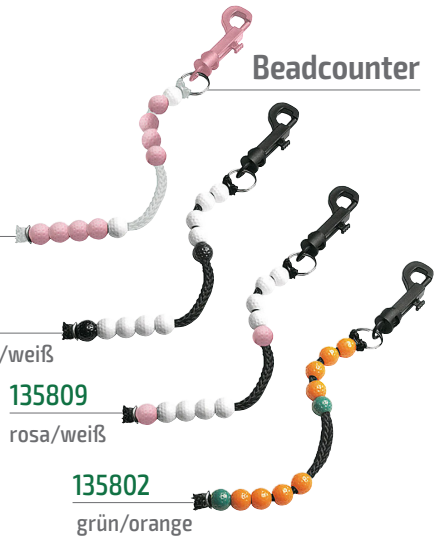

Beadcounter

135819

rosa