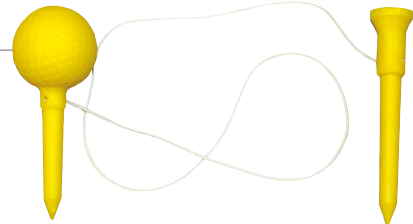

189804 Training-Sticks

Trainingshilfe für die korrekte Standausrichtung und Balance. Ein Paar in praktischer Plastikröhre. Farbe: gelb

1518 Electric-Putt

Rollt den eingelochten Ball wieder zurück.
(Lieferung erfolgt ohne Batterien; 2 x 1,5 V Baby)

1584 Putting Holes

Kunststoff, grün

187110 Schwung-Ring Warm-up

Farbe: rot

1535 Range-Tee

Das ideale Tee für das Training auf der
Driving-Range (Polybag mit einem Tee
weiß oder gelb sortiert).

1871 Schwung- und Grifftrainer

Für einen optimalen Griff und Schwungrhythmus.

1714L Übungsschläger

(nur Linkshand)

Mit Spezialgriff und Sechskantschlüssel zum
Einstellen der Abknickbelastung für einen opti-
malen Schwungrhythmus.

73107 Golfregeln kompakt