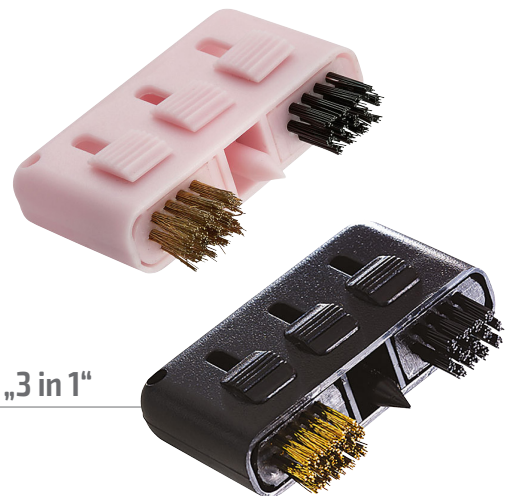

134685 Softspikes®

Prosoft Brush

im Blister, schwarz

Minibürste „3 in 1“

1366 schwarz

136609 rosa

Ballangel mit Teleskop-Schaft

1356 ca. 5,40 m (eingefahren ca. 1,16 m)

1482 ca. 3,65 m (eingefahren ca. 1,12 m)

1480 ca. 2,75 m (eingefahren ca. 69 cm)

189046 ca. 4,60 m (eingefahren ca. 1,15 m)

1891 ca. 3,65 m (eingefahren ca. 1,12 m)

1890 ca. 2,75 m (eingefahren ca. 69 cm)