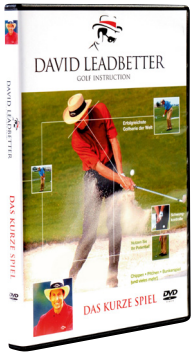

72104 DVD „David Leadbetter – Das kurze Spiel“

Erklärt werden Putten, Chippen, Pitchen und Bunkerspiel. Jeder Abschnitt enthält zusätzlich Tipps für Fortgeschrittene. Durch Analyse der Schläge aus verschiedensten Situationen wird das Gefühl für das kurze Spiel verbessert.