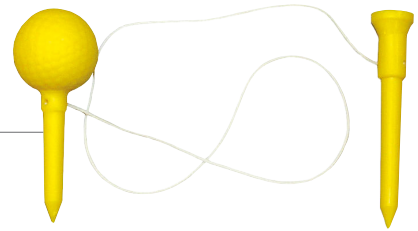

190234 weiß/gelb, 20 Tees

3 1/4 inch

190314 weiß/blau, 15 Tees

Step-Tees aus Plastik

- 153920
- 153921
- 153922
- 153923
- 153924
- 153925

- rot, 31 mm, Step 13 mm, 15 Tees
- blau, 37 mm, Step 19 mm, 15 Tees
- gelb, 43 mm, Step 25 mm, 15 Tees
- weiß, 51 mm, Step 31 mm, 15 Tees
- pink, 57 mm, Step 39 mm, 15 Tees
- orange, 70 mm, Step 50 mm, 15 Tees

Step-Tees aus Plastik

- 153901 weiß, 54 mm, Step 24 mm, 15 Stück
- 153902 weiß, 75 mm, Step 46 mm, 15 Stück

Step-Tees aus Holz

- 1500 gelb, 37 mm, Step 10 mm / weiß, 54 mm, Step 27 mm, 10 Stück
- 15001 weiß, 68 mm Step 34 mm, 15 Stück

Gummi-Tee-Set

1501 Standard Set
150101 Jumbo Set

1535 Range-Tee

Das ideale Tee für das Training auf der Driving-Range (Polybag mit einem Tee weiß oder gelb sortiert).

Plastik-Tees

1529 2 1/8 inch, farbig, 40 Tees
1532 2 3/4 inch, farbig, 40 Tees