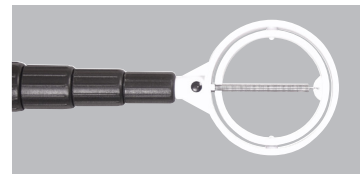

1356 ca. 5,40 m (eingefahren ca. 1,16 m)

1482 ca. 3,65 m (eingefahren ca. 1,12 m)

1480 ca. 2,75 m (eingefahren ca. 69 cm)